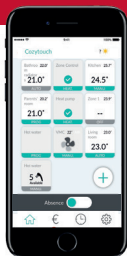

ЛЕГЕНДА НА СИМВОЛИТЕ

Безплатна апликация за IOS и Android

Позволява управление на следните функции:

- Отворено седмично програмиране
- Информация за консумацията на енергия
- Функция „Отворен прозорец“
- Сензор за присъствие/отсъствие

Управление на всички свързани уреди с едно докосване

Cozytouch

Бързо и равномерно затопляне за повече комфорт

Функция „Отворен прозорец“

Управление през безплатна апликация за IOS и Android

Информация за консумацията на енергия