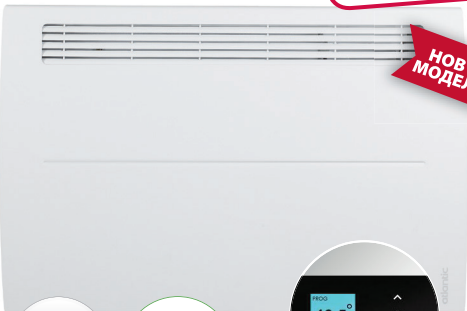

Електрически конвектори ALTIS ECOBOOST/ WI-FI

84
месеца
гаранция

**НОВ
МОДЕЛ**