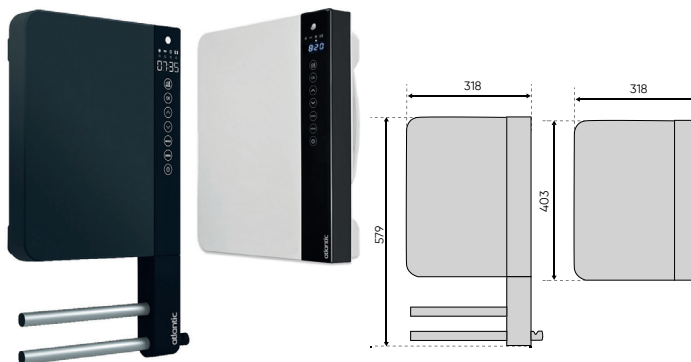

Мощност (W)	Размери (mm)			Нето тегло (kg)	Отоплявана площ (m²)
	W	H	D		
За стандартни помещения с височина 2.6 м					
1000 + 800	318	403	112	3	до 10
1000 + 800**	318	579	112	3.7	до 10

*В сравнение със стандартен механичен термостат

**Поставката за кърпи се отнася за конвектор Telia с черен цвят