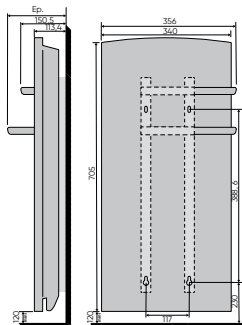

Подвижни и регулируеми рингове за кърпи

Мощност (W)	Размери (mm)			Нето тегло (kg)	Отоплявана площ (m <sup>2</sup> )
	W	H	D		
За стандартни помещения с височина 2.6 м					
800 + 600	340	705	113	8.8	до 8